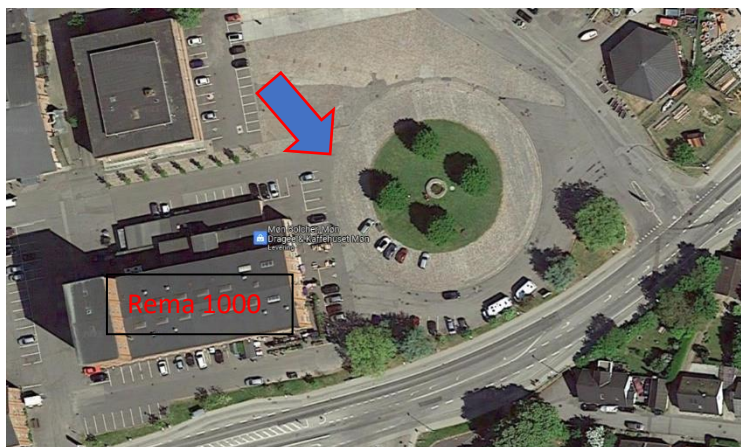

## Information til sommerlejr 2021

**Møde dato:** 4.6.2021 kl. 9:00

**Mødested:** Rema 1000 i stege (Kostervej 2, 4780 Stege)

**Husk:**

- Sygesikringsbevis
- Medicin (hvis behov) og en lille note med hvor meget og hvornår.
- Ikke nødvendigt med Corona test, men hvis behov, så gør det gerne.
- Lidt lomme penge til f.eks. is eller souvenir.
- Tage et kig på pakkelisten.

**Slut dato:** 8.6.2021 kl. 19:00

**Slut sted:** Møn is (Hovgårdsvej 4, 4780 Stege) eller Museumsgården møn (Skullebjergvej 15, 4780 Stege) Kommer på sms fra os ledere.

**Venlig Hilsen**

1. Kong Volmers leder